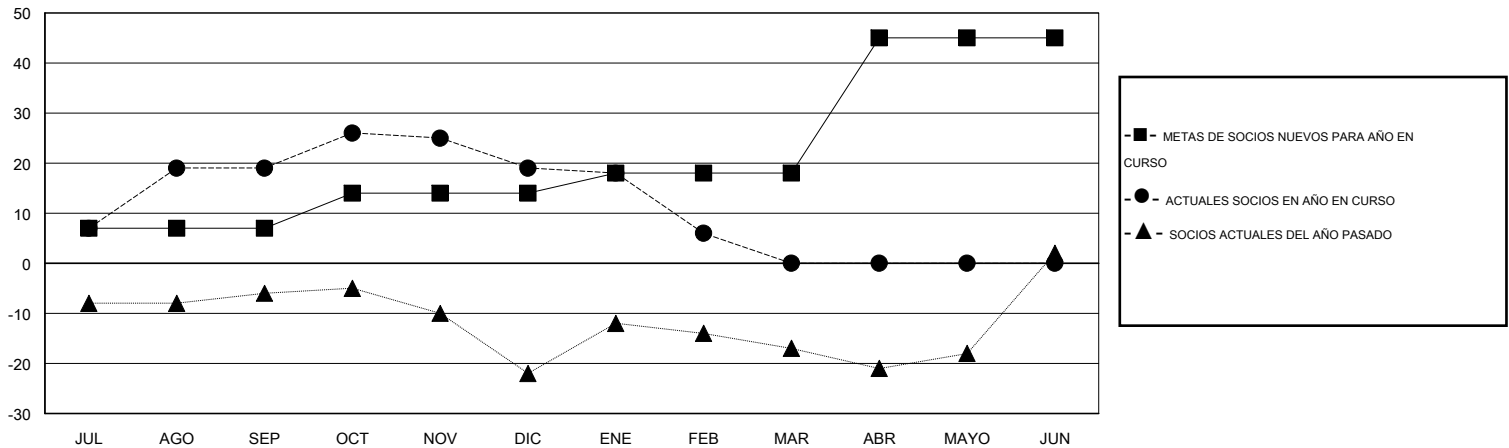

MONTHLY MEMBERSHIP PROGRESS REPORT

District T 3

Results as of: 2/28/2014

GMT: Pedro Marrello

UBICACIÓN CHILE

GMT DE AE 3

Clubes					socios				
RESULTADOS DE 2013-2014					RESULTADOS DE 2013-2014				
TRIMESTRE	META DE CLUBES NUEVOS	ACTUALES NUEVOS CLUBES	BAJAS ACTUALES DE CLUBES	ACTUAL GANANCIA/ PÉRDIDA NETA	TRIMESTRE	META DE SOCIOS NUEVOS	ACTUALES SOCIOS AÑADIDOS	BAJAS ACTUALES DE SOCIOS	ACTUAL GANANCIA/ PÉRDIDA NETA
JUL/AGO/SEP	0	0	0	0	JUL/AGO/SEP	7	27	8	19
OCT/NOV/DIC	0	0	1	-1	OCT/NOV/DIC	7	28	28	0
ENE/FEB/MAR	0	0	1	-1	ENE/FEB/MAR	4	3	16	-13
ABR/MAYO/JUN	1	0	0	0	ABR/MAYO/JUN	27	0	0	0

METAS Y CIFRA ACUMULATIVA DE CLUBES NUEVOS

METAS Y CIFRA ACUMULATIVA DE SOCIOS

CLUBES DADOS DE BAJA: 2	17 CLUBS OF 44 AÑADIERON 1 O MÁS SOCIOS NUEVOS	<u>DISTRIBUCIÓN POR SEXO</u>
		MASCULINO 511 (75.26%)
		FEMENINO 168 (24.74%)
<u>SOCIOS DADOS DE BAJA</u>		
FALLECIDOS 6	CLIC AQUÍ PARA DATOS DE SALUD DE CLUB	SOCIOS EN UNIDAD FAMILIAR 168
CLUB CANCELADO 19		CABEZA DE FAMILIA 82
OTRO 27		NO ES CABEZA DE FAMILIA 86
TOTAL 52		